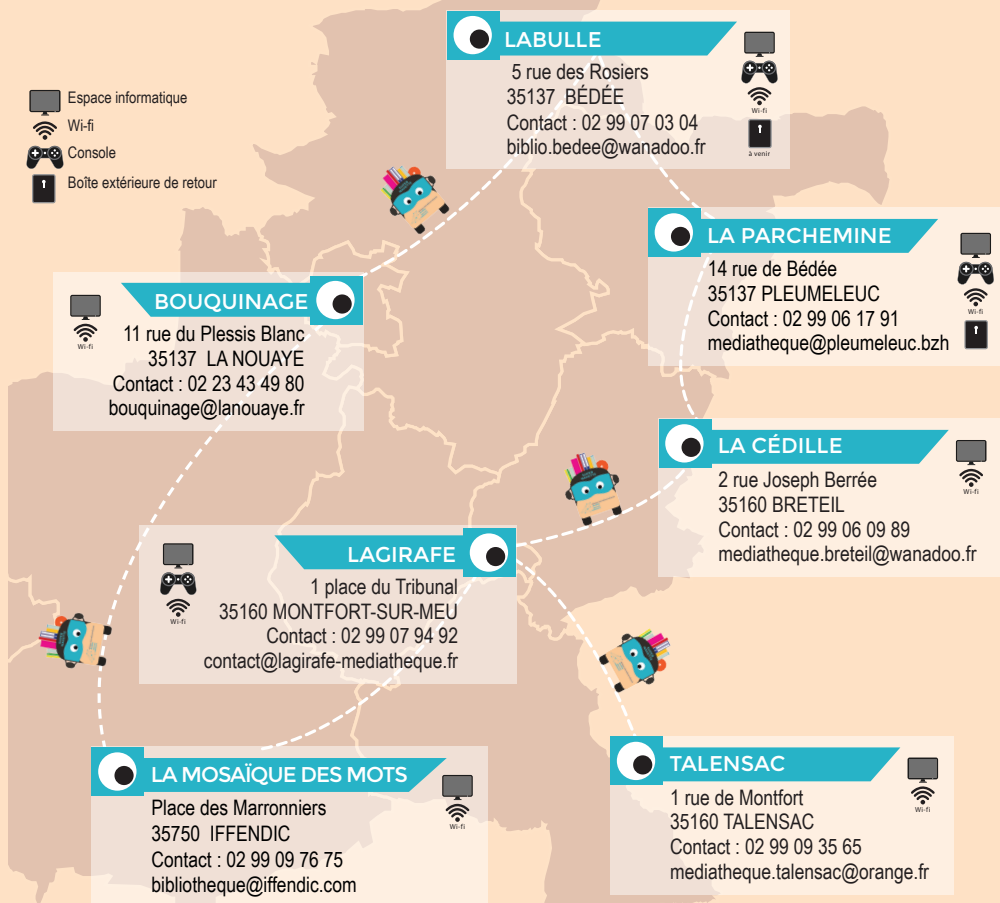

LES HORAIRES

	MAR	MER	JEU	VEN	SAM
BÉDÉE	16h-19h30	10h-12h30 13h30-18h30		16h-18h30	10h-13h 14h-17h
La Cédille BRETEIL	16h-19h	10h-12h 14h-18h30		16h-18h30	10h-12h 14h-17h
IFFENDIC	16h-19h	10h-12h 14h-18h		16h-19h	10h-12h 14h-17h
Lagirafe MONTFORT	14h-19h	14h-20h		10h-19h	10h-12h 14h-18h
LA NOUAYE		16h-18h30			10h30-12h30
La Parchemine PLEUMELEUC	15h30-18h	14h-18h	15h30-19h		10h-12h30
TALENSAC		16h-18h30		16h30-18h30	10h30-12h30

Pour les horaires en période de vacances scolaires, consultez le site du réseau Avélia.

LE RÉSEAU